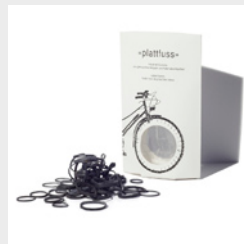

ottobre/2011
Lista Prodotti

pigr^l

Ico

Portaoggetti in cartone riciclato. Disponibile in arancione, mostarda, turchese, grigio. Recycled cardboard storage. Available in orange, mustard, turquoise and gray. Dim: 21cm diameter.

Adonde
13,50 €

Tallow

Candela bugia per la notte. In sei colori: rosa fluo, ocra, bianco, melanzana, marrone, terrabattuta. Candle for the night. Six colors: fluorescent pink, yellow ochre, white, aubergine, brown, brown/red. Dim: 11x25cm.

Ontverpduo
16,00 €

Plattfuss

Set di 70 elastici circa di varie dimensioni, ricavati dal riciclo delle camere d'aria delle biciclette. 70 rubber bands, various sizes. Made from recycled inner tubes of the bicycles.

Davide Radaelli per Pigr
9,00 €

Wearable ring

Anello da sottodito che mostra sul dorso della mano solamente le sfere. Disponibile a una o due sfere e nero oppure pietrrossa. Da indossare in diverse possibili combinazioni. Ring to wear under your finger that shows the balls only on the back of the hand. Available in one or two balls and black or goldstone. To be worn in the combinations you prefer.