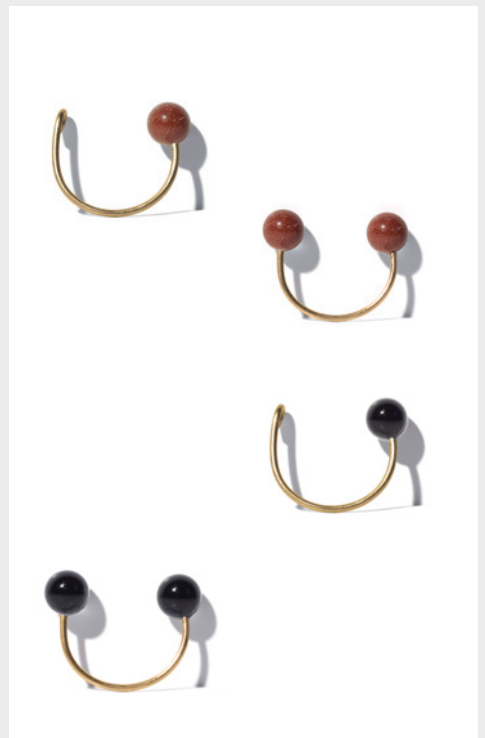

Tāt-tat
8,00 €

Kolibri

Uccellino tappabuchi, da inserire in ogni foro o crepa della parete. Stopgap little bird, to be inserted in any hole or crack of the wall. Dim: 11x11cm.

Christoph Vonschmidt
24,00 €

Davide Radaelli per Pigr
9,00 €

Wearable ring

Anello da sottodito che mostra sul dorso della mano solamente le sfere. Disponibile a una o due sfere e nero oppure pietrrossa. Da indossare in diverse possibili combinazioni. Ring to wear under your finger that shows the balls only on the back of the hand. Available in one or two balls and black or goldstone. To be worn in the combinations you prefer.