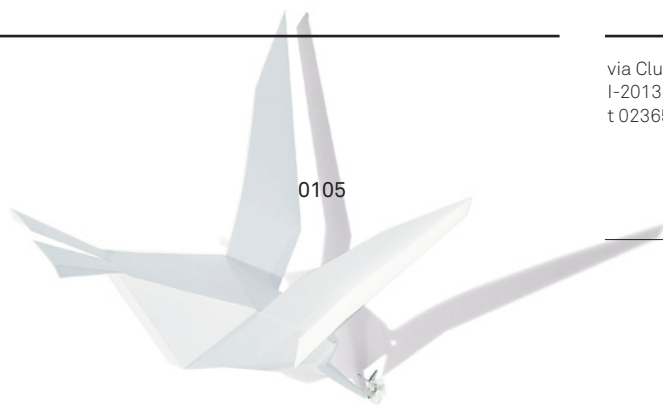

ottobre/2011
**Comunicato
stampa**

- termostati - sicuro 220 -
- 2 - riarmo -

interuttori - 2 Galle gigante

pigr'

ottobre/2011
Comunicato stampa

pigr^l

0105 Kolibri, uccellino tappabuchi 0106
Wearable ring, anello da sottodito 0116
Griff, maniglia porta pacco 0110 Q, quad-
erno a righe inclinate 0111 Spoonplus,
bacchette con cucchiaio.