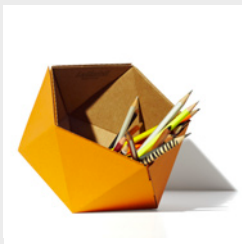

ottobre/2011
Lista Prodotti

pigr^l

Ico

Portaoggetti in cartone riciclato. Disponibile in arancione, mostarda, turchese, grigio. Recycled cardboard storage. Available in orange, mustard, turquoise and gray. Dim: 21cm diameter.