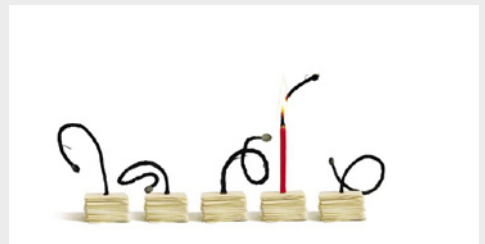

Brigitta and Benedikt Martig-
Imhof per Tāt-tat
13,50 €

Brandschatz

Fiammifero/candela come consulente imparziale quando è necessario prendere una decisione. Scrivere le alternative sulla carta, accendi la candela e osserva da che parte piega! Matchstick-candle as impartial adviser when you need to take a decision: while burning down, the matchstick/candle will end up pointing in a particular direction. Dim: 18x10cm.